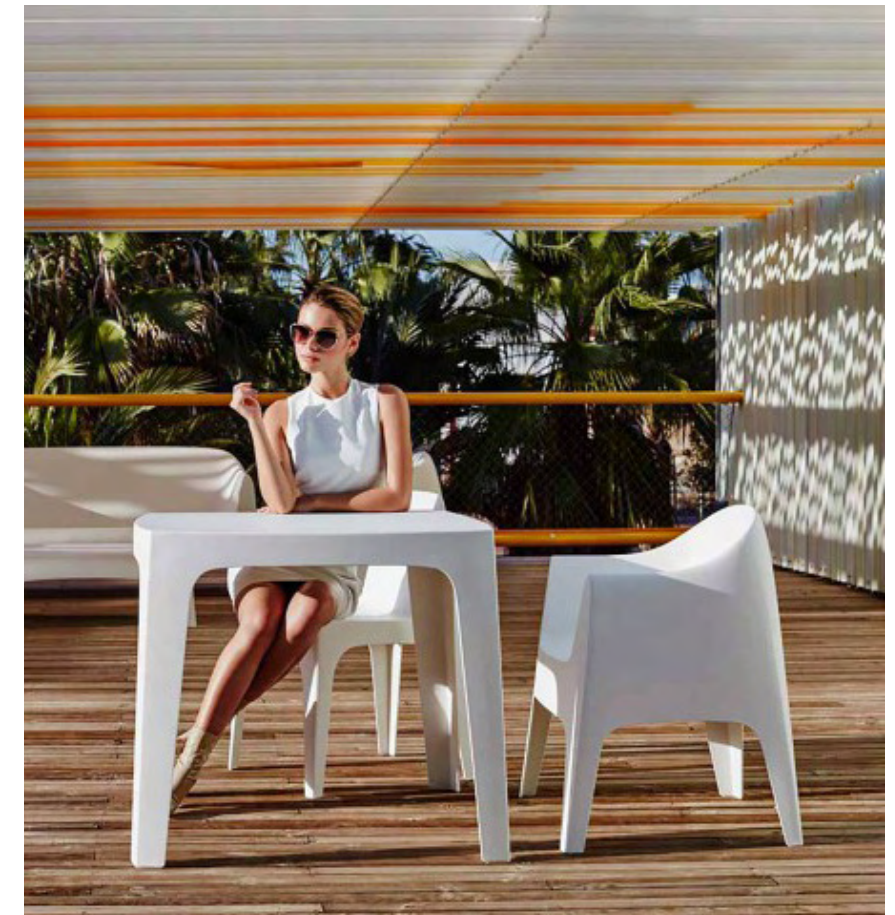

Collection

Bloom

Design, légèreté, confort et style ! La collection BLOOM a tout pour vous séduire.

Matériau : Polypropylène.