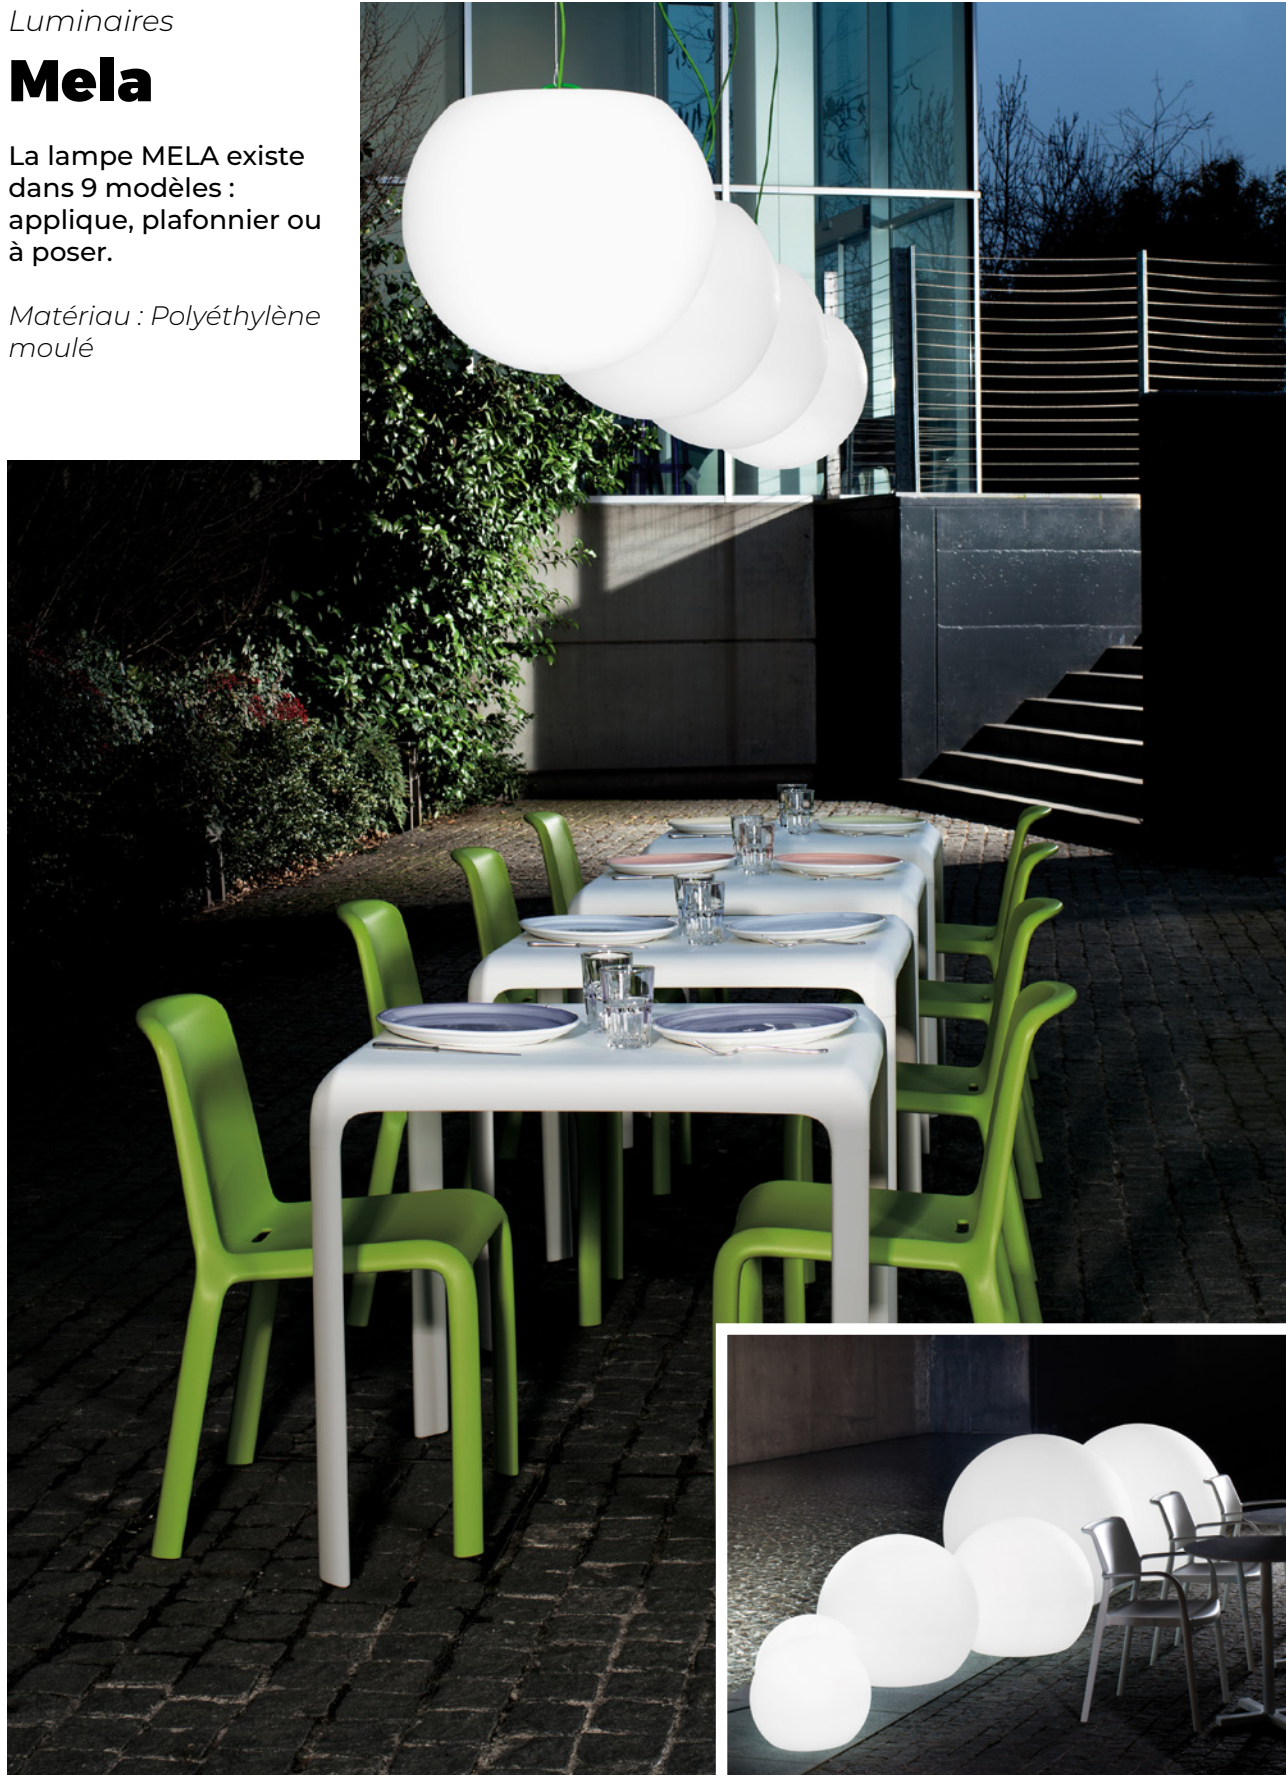

Luminaires

Mela

La lampe MELA existe dans 9 modèles : applique, plafonnier ou à poser.

Matériau : Polyéthylène moulé

Lampadaire

Tempo

Design, fonctionnalité et style !

Matériau : Polyéthylène moulé

H. 190 x L. pied 54
L.tête 80 x H.tête 45