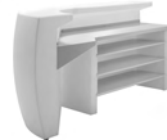

## Freeze & Frozen

Des comptoirs de bar modulaires en forme de bloc de glace qui ne vous laisseront pas indifférent !

Matériau : Polyéthylène moulé

**BLOC FREEZE**  
H. 70 x L. 80

**CORNER FROZEN**  
H. 108 x L. 90 x Prof. 79