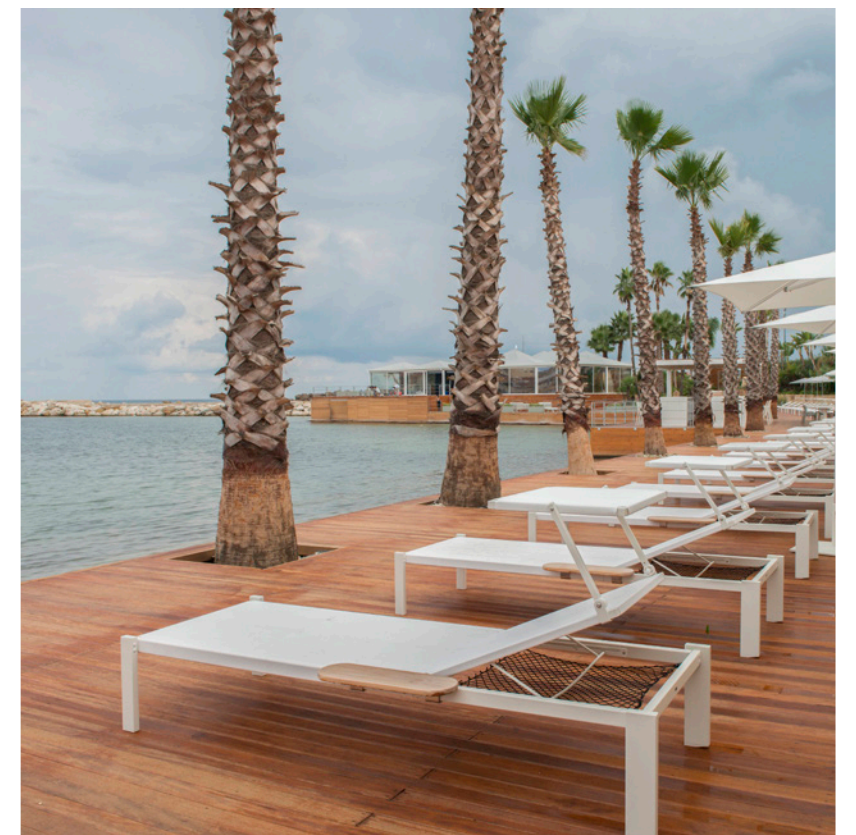

Collection

Annaba

Fonctionnelle et moderne,
on adore la collection
ANNABA.

Matériaux : Aluminium
et teck