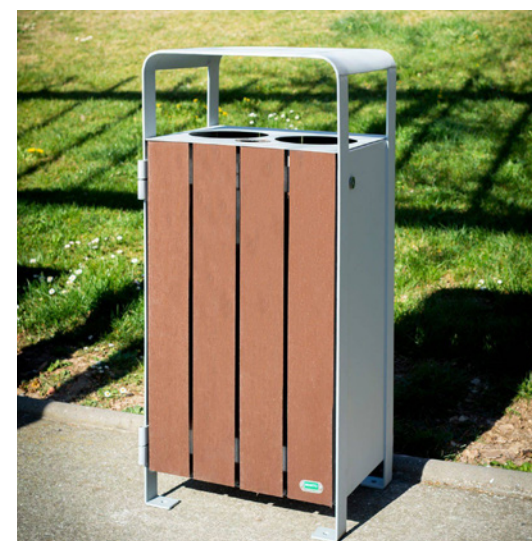

Pique nique

Robustes, fonctionnelles et modernes, les tables POKE-OZ et BREAK habilleront vos extérieurs comme il se doit.

Petit plus : la table POKE-OZ et la poubelle CONSCIENCE-OZ sont faites en plastique recyclé

Matériaux :

Série BREAK : Piètement acier, plateau et assise en compact

Série POKE-OZ : Plastique recyclé

Poubelle CONSCIENCE-OZ : Structure acier. Battant plastique recyclé.

De nombreux autres modèles sont disponibles.