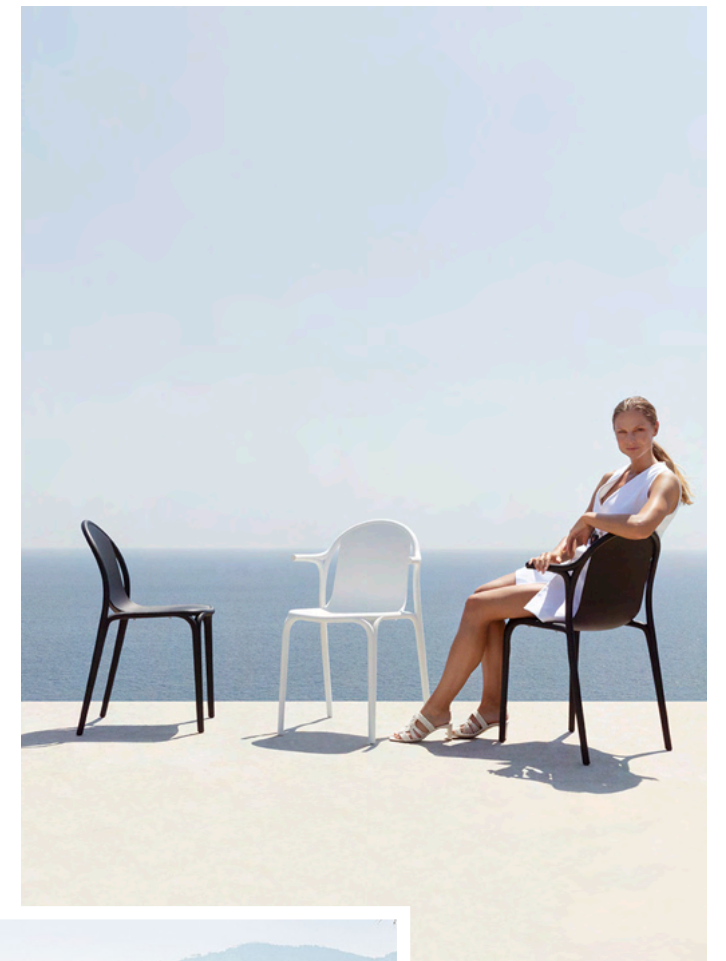

 Finition en plastique recyclé disponible.

**CHAISE**  
48 x 52 x 83 / H. ass. 47

**FAUTEUIL**  
54 x 52 x 83 / H. ass. 47

**TABOURET**  
H. ass. 66 / Ø 44 ou  
H. ass. 76 / Ø 45

**TABLE FLOR**  
HAUTEUR NORMALE  
H. 73 / Ø 59 ou Ø 69