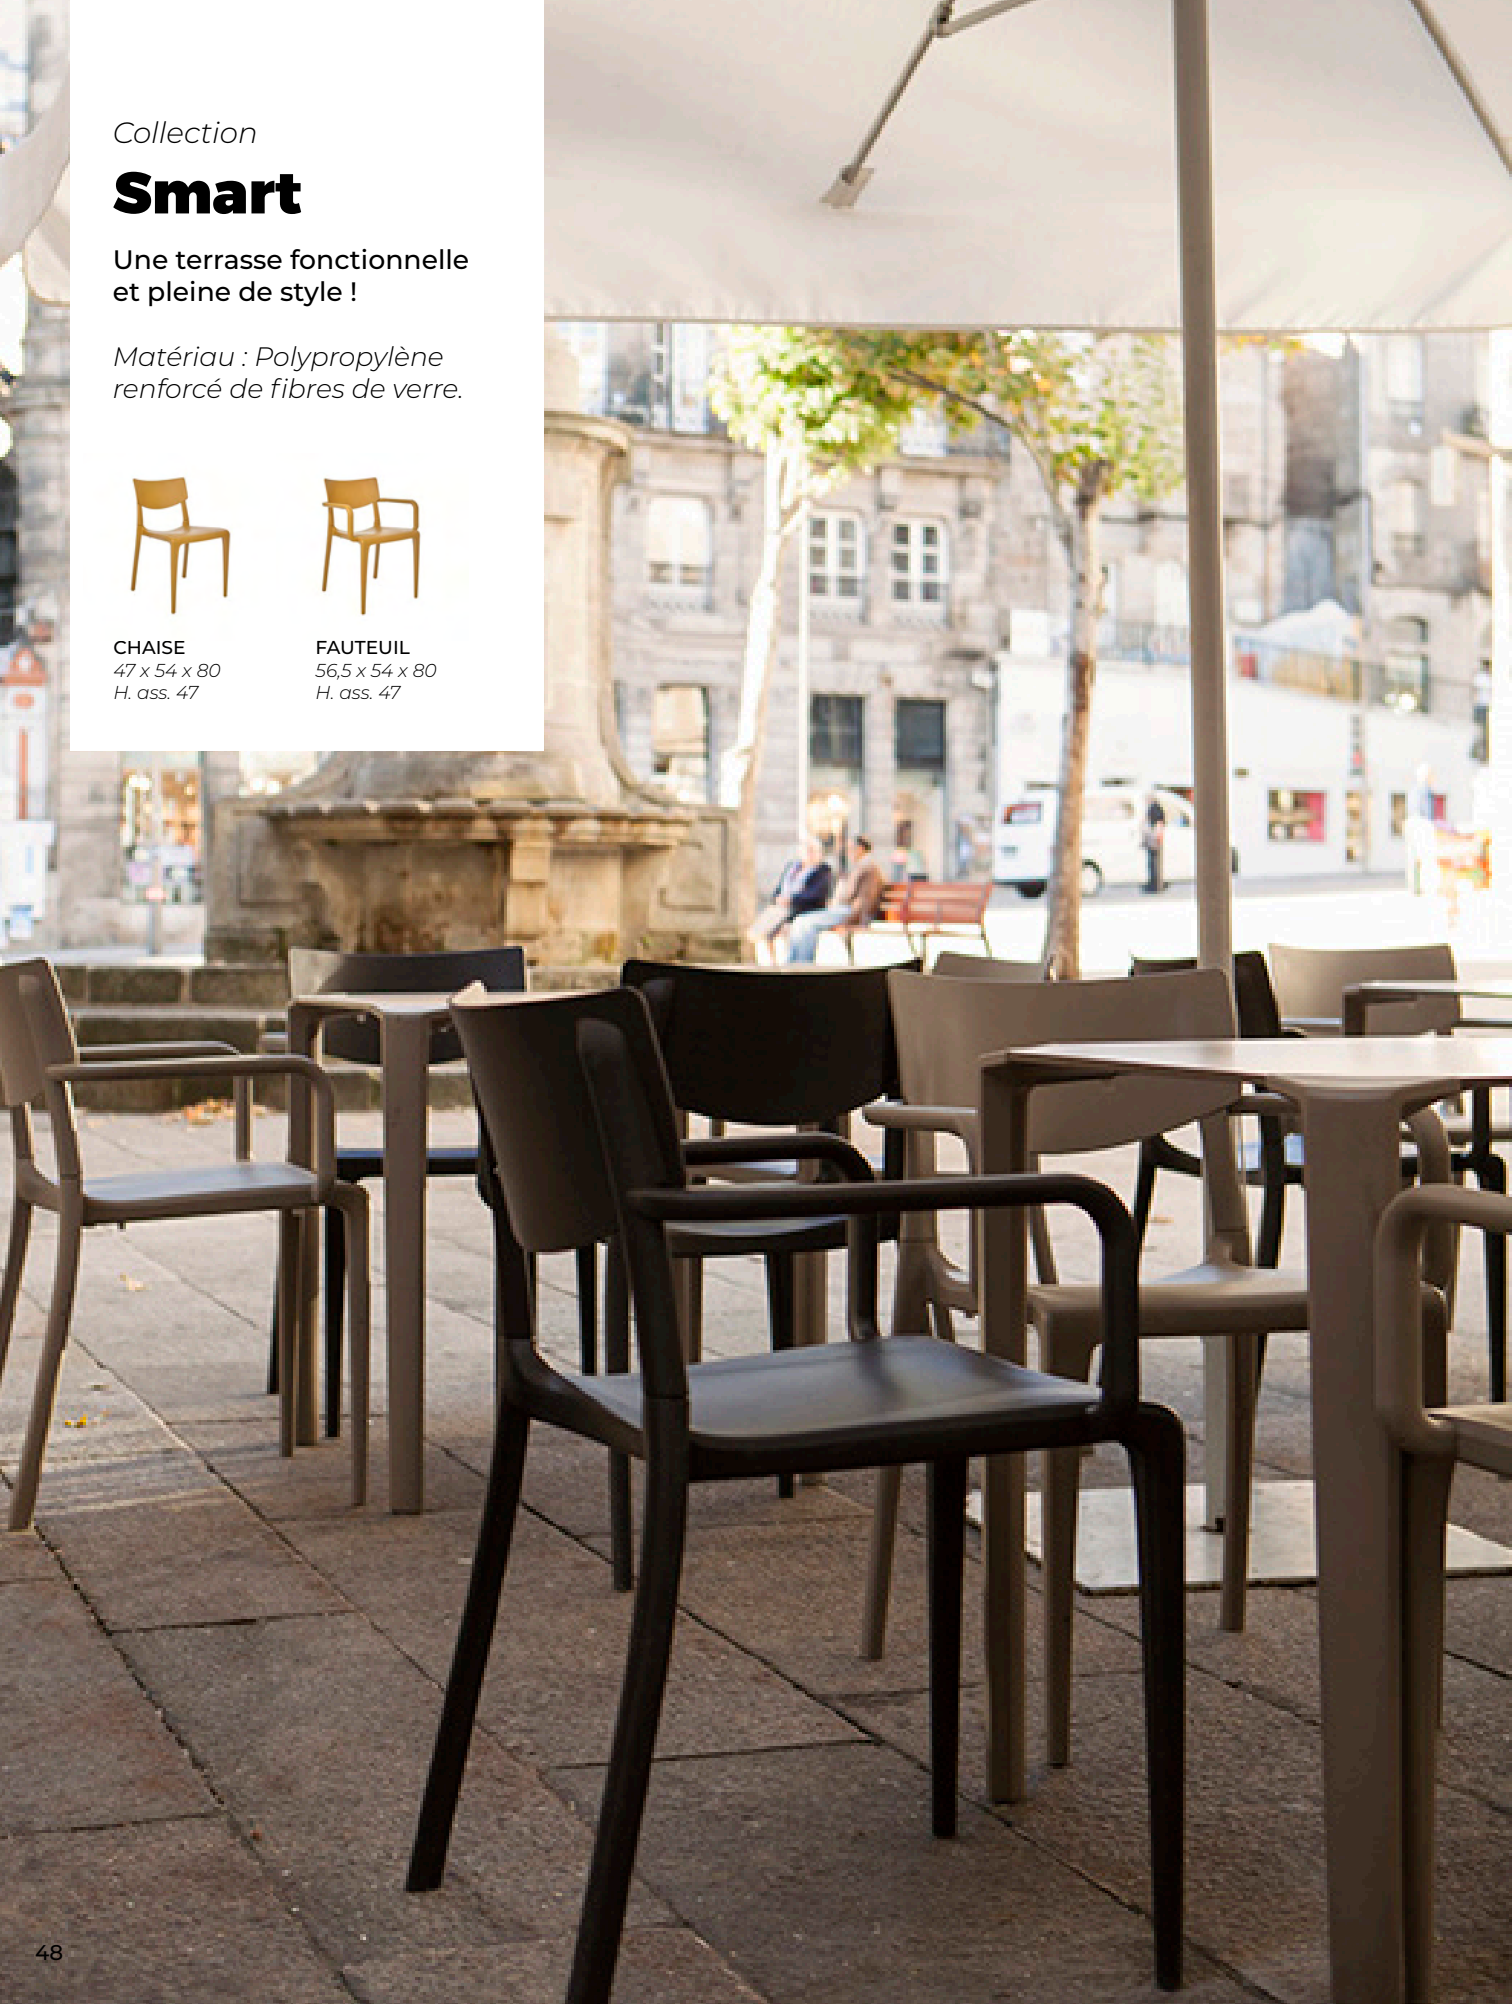

## Smart

Une terrasse fonctionnelle  
et pleine de style !

Matériau : Polypropylène  
renforcé de fibres de verre.

CHAISE  
47 x 54 x 80  
H. ass. 47

FAUTEUIL  
56,5 x 54 x 80  
H. ass. 47

Fauteuil