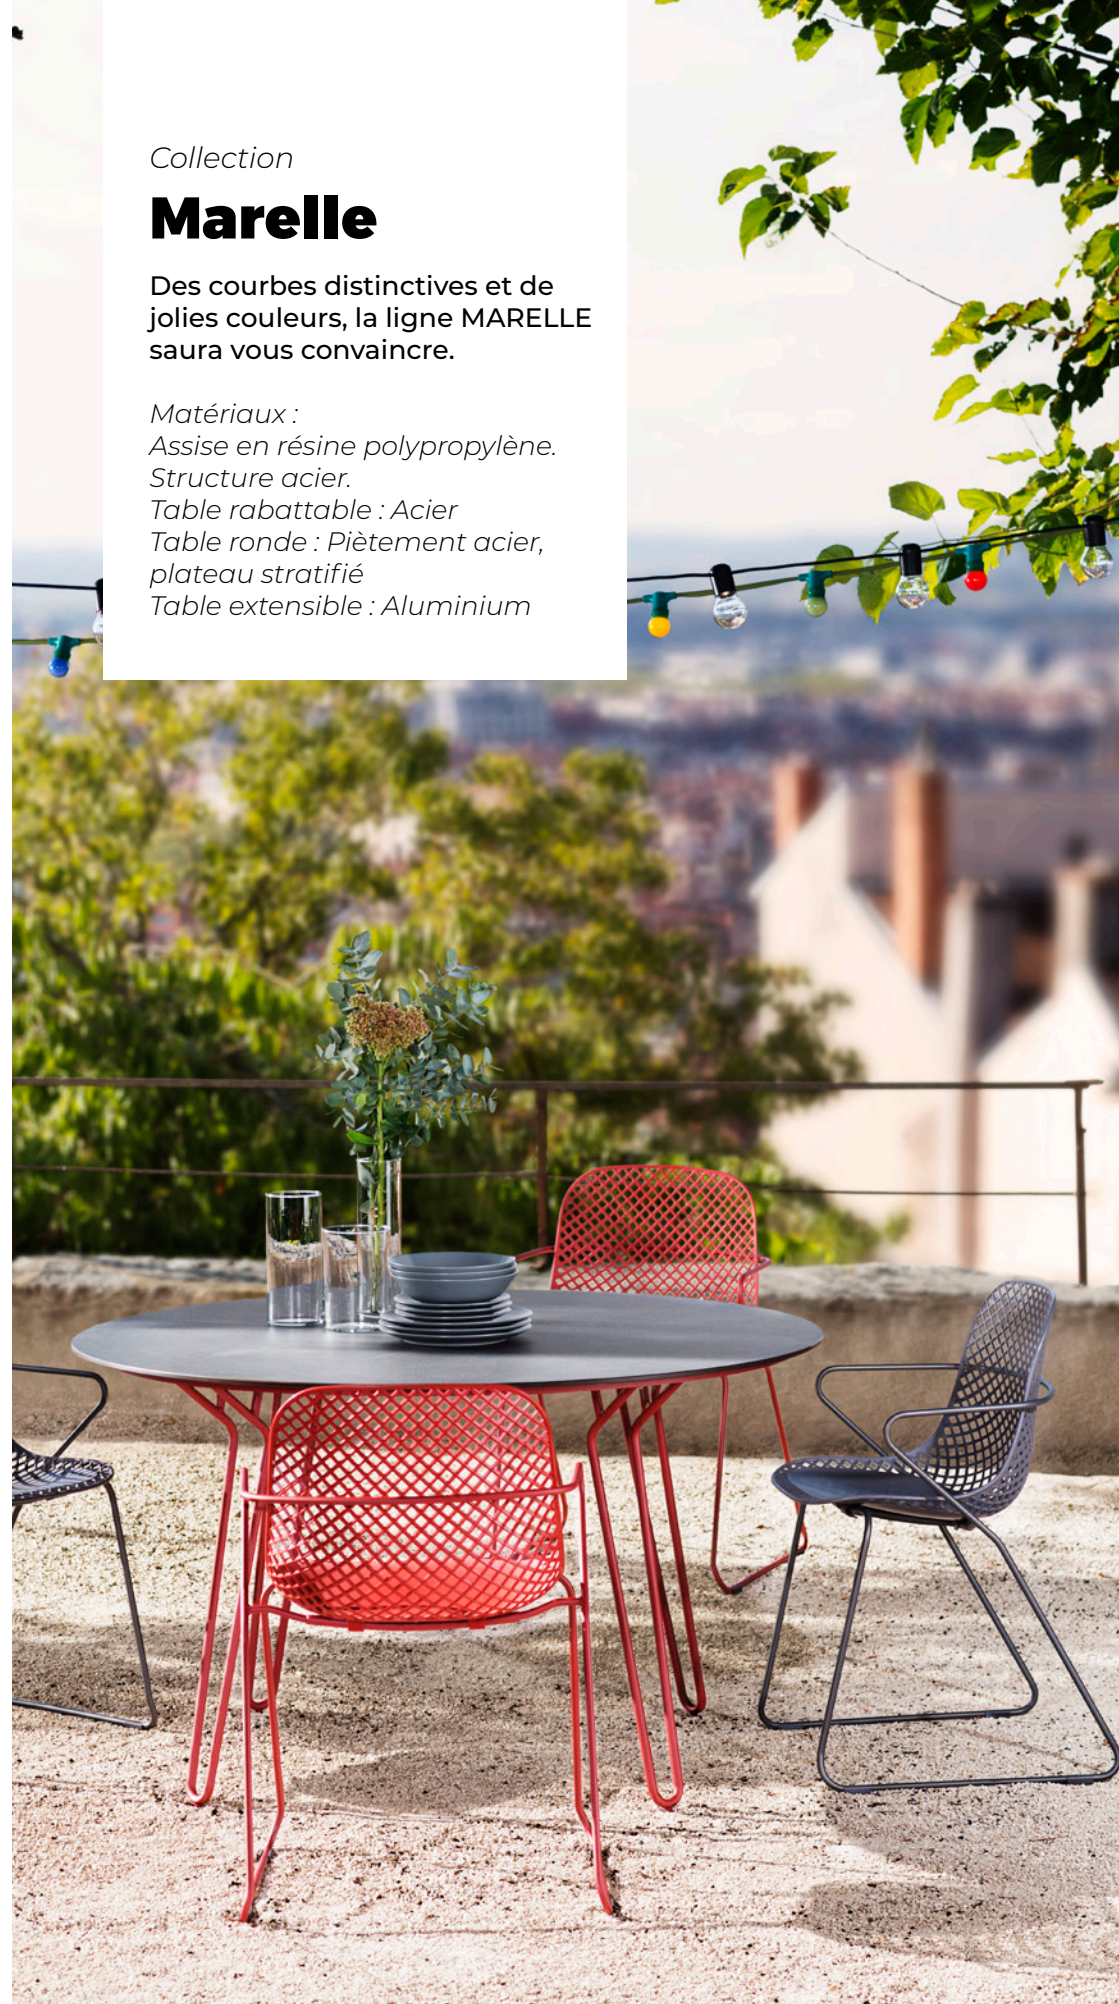

## Marelle

Des courbes distinctives et de jolies couleurs, la ligne MARELLE saura vous convaincre.

Matériaux :  
Assise en résine polypropylène.  
Structure acier.  
Table rabattable : Acier  
Table ronde : Piètement acier, plateau stratifié  
Table extensible : Aluminium