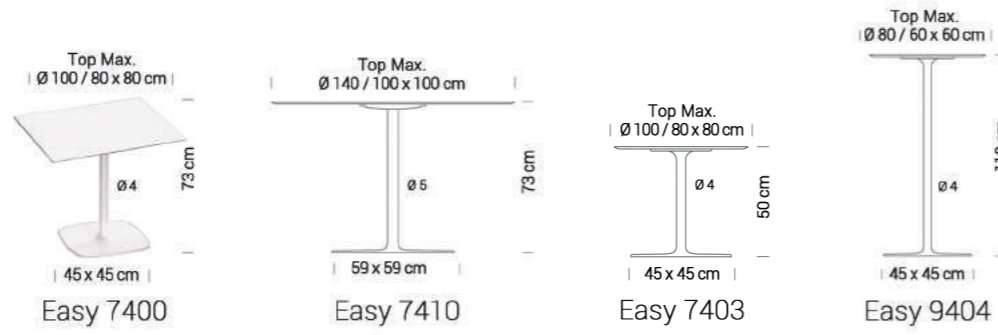

Easy

Deam

Idra

Epsilon 4

Koni

Kair

Verona

Rétro

Ancel

Arago

Easy'Gliss

- Patins glisseurs -

Arno FX

- Colonne bois embase inox brossé -