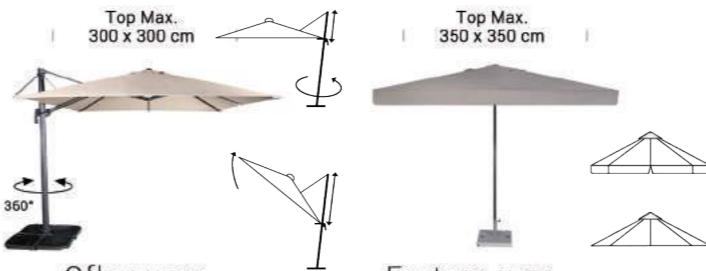

Parasols

Claustras

Modules séparateur