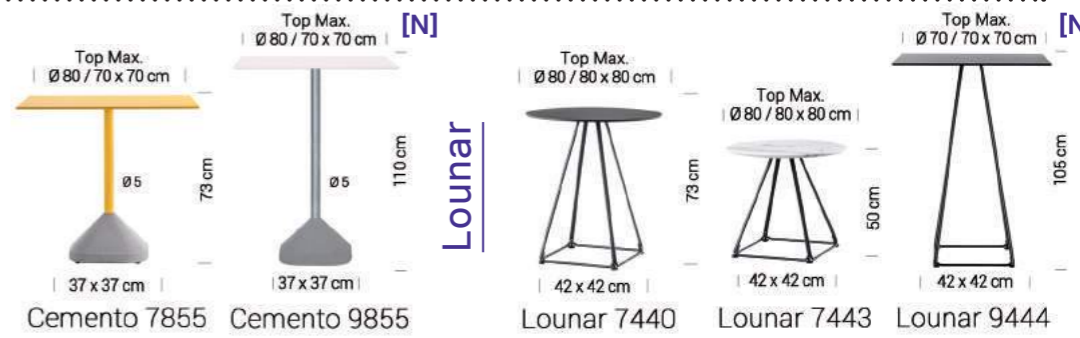

Arno

Colonne ronde
- époxy -

Arno AC

Colonne ronde
- inox brossé -

Arno

Colonne carrée
- époxy -

Arno AC

Colonne carrée
- inox brossé -

Laaj

Cemento

Divers

Mange-debout

Divers

Plateau rabattable

Verdi

Tables pliantes

Anvers