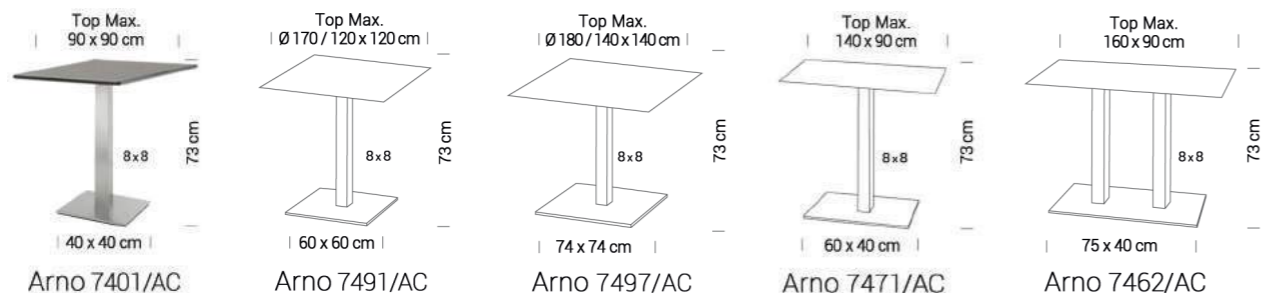

Arno AC

Colonne carrée
- inox brossé -