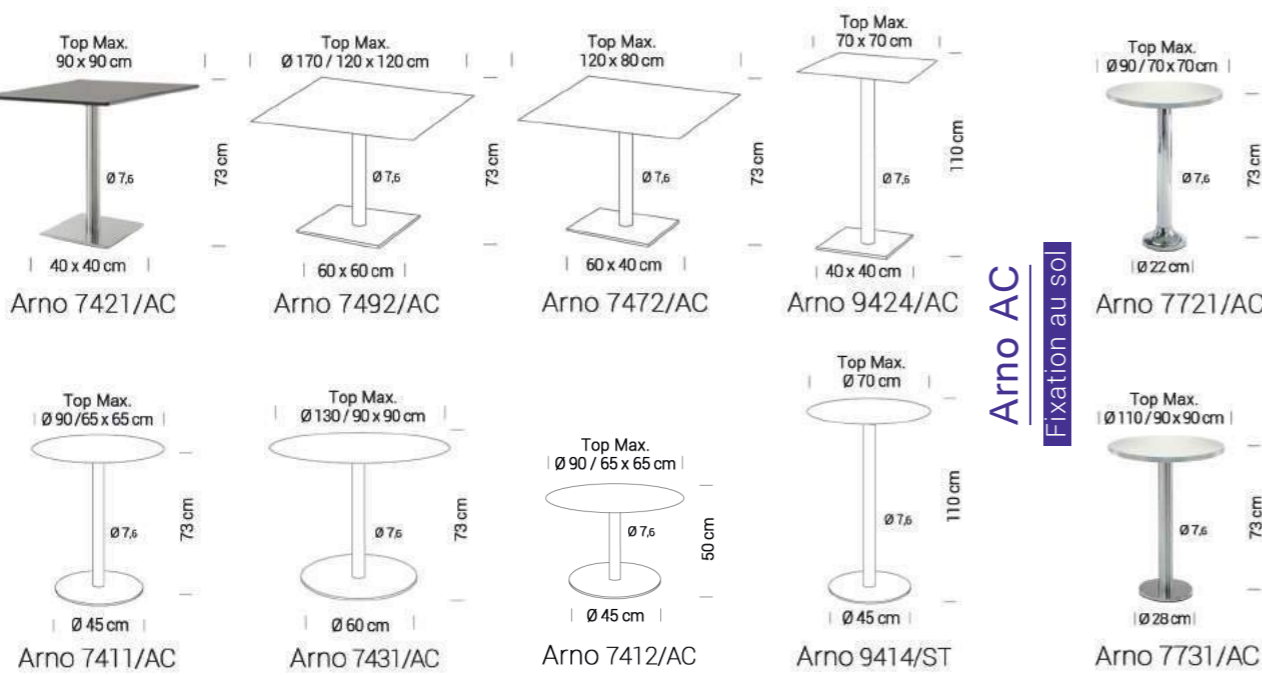

Arno AC

Colonne ronde
- inox brossé -