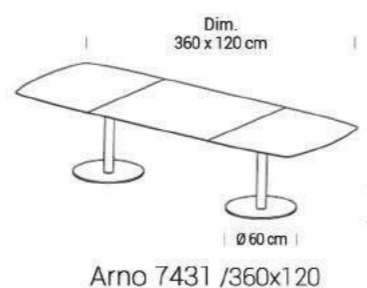

Arno 7431 /360x120