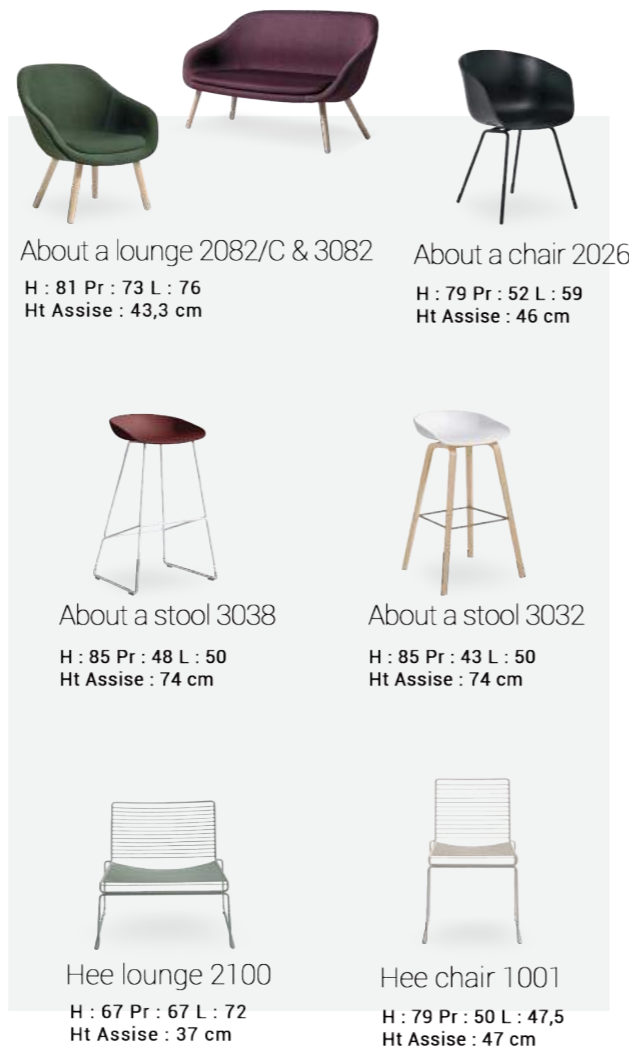

Fauteuil ABOUT A CHAIR 2022

À mi-chemin entre la mode et l'architecture, la marque associe une technologie de pointe à une recherche pleine d'innovation, travaillant en collaboration avec des créateurs, designers talentueux du monde entier.

« HAY, collabore avec des designers de renom tels que Stefan Diez, Inga Sempé et Hee Weeling, précurseurs des tendances et figures reconnues dans l'univers du design. »