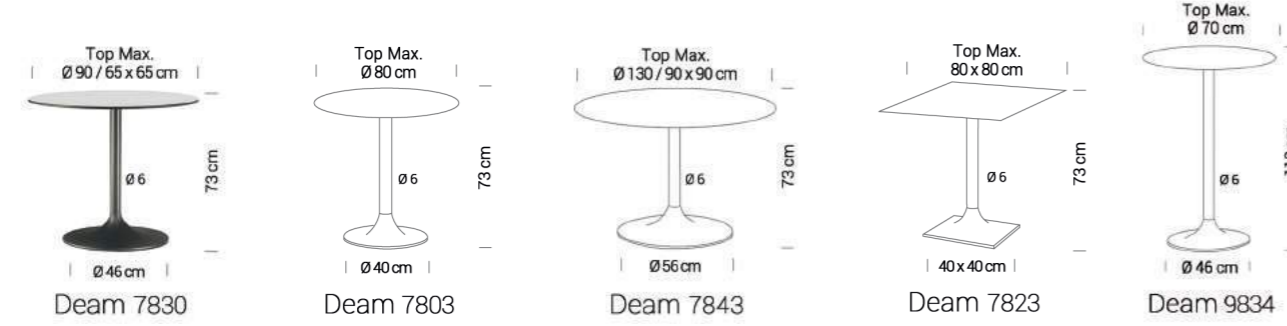

Modèles présentés
Chaises SWIFT 1004 & Claustra sur-mesure

Notre service plus : répondre à toutes vos exigences en vous apportant la solution adéquate.

Easy

Deam

Idra

Epsilon 4

Koni

Kair