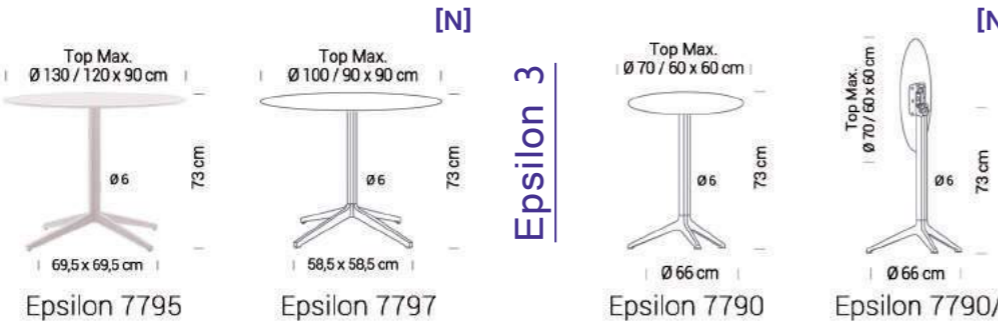

Modèles présentés
Chaises SWIFT 1004 & Claustra sur-mesure

Notre service plus : répondre à toutes vos exigences en vous apportant la solution adéquate.

Easy

Deam

Idra

Epsilon 4

Koni

Kair