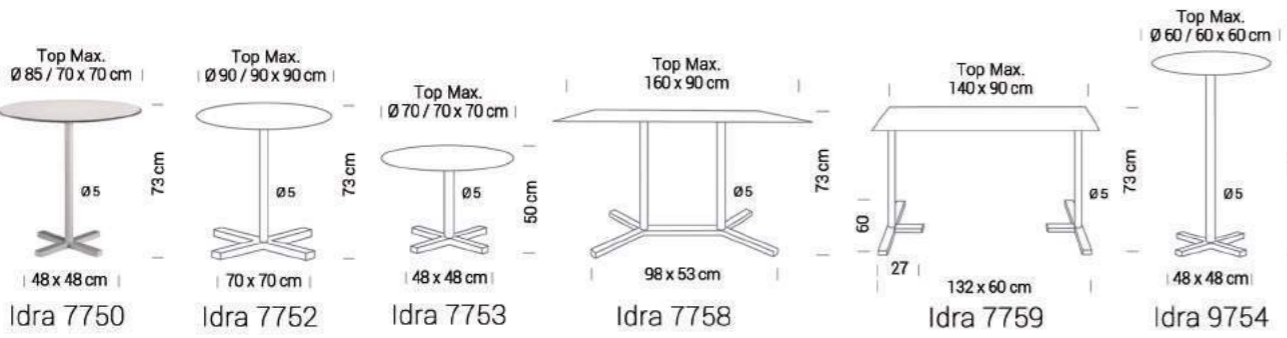

Modèles présentés
Chaises SWIFT 1004 & Claustra sur-mesure

Notre service plus : répondre à toutes vos exigences en vous apportant la solution adéquate.

Easy

Deam

Idra

Epsilon 4

Koni

Kair