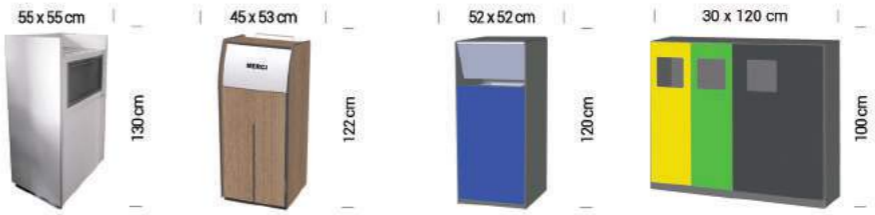

Oflex H.270 cm

Fortera H.282 cm

Siena maxi
H : 140 Pr : 38 L : 180

Poubelles

Poubelle sur mesure

Scala
Trappe & porte plateau
H : 122 Pr : 45 L : 53

Valdi
Trappe & restricteur
H : 120 Pr : 52 L : 52

Tryo
Tri sélectif 3 contenants
H : 100 Pr : 30 L : 120

Mobilier extérieur

Fixation au sol