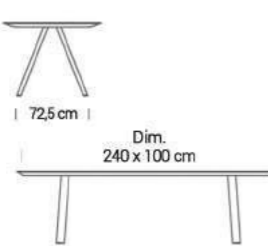

Anvers

Arno
Professionnel

Arno 7491 /300x120

Arno 7431 /360x120

Kair
Pieds Métal/Bois

Kair 7100 /240x100

Kair 7100 /240x120

Kair Wood 7100 /240x100