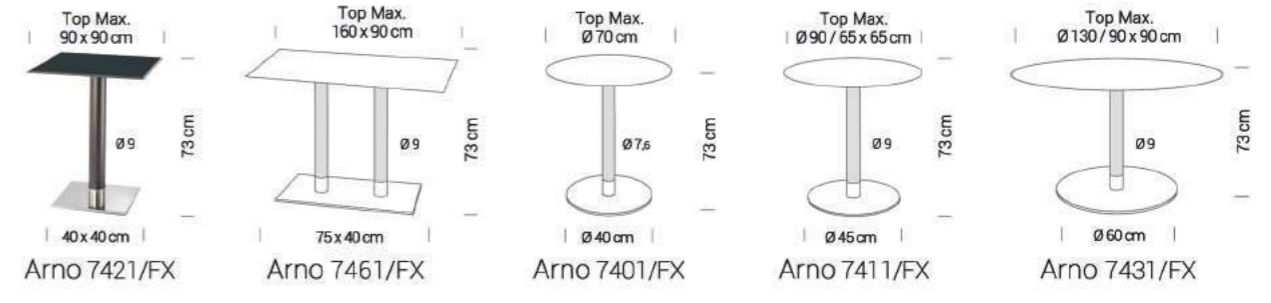

Arno FX

- Colonne bois embase inox brossé -