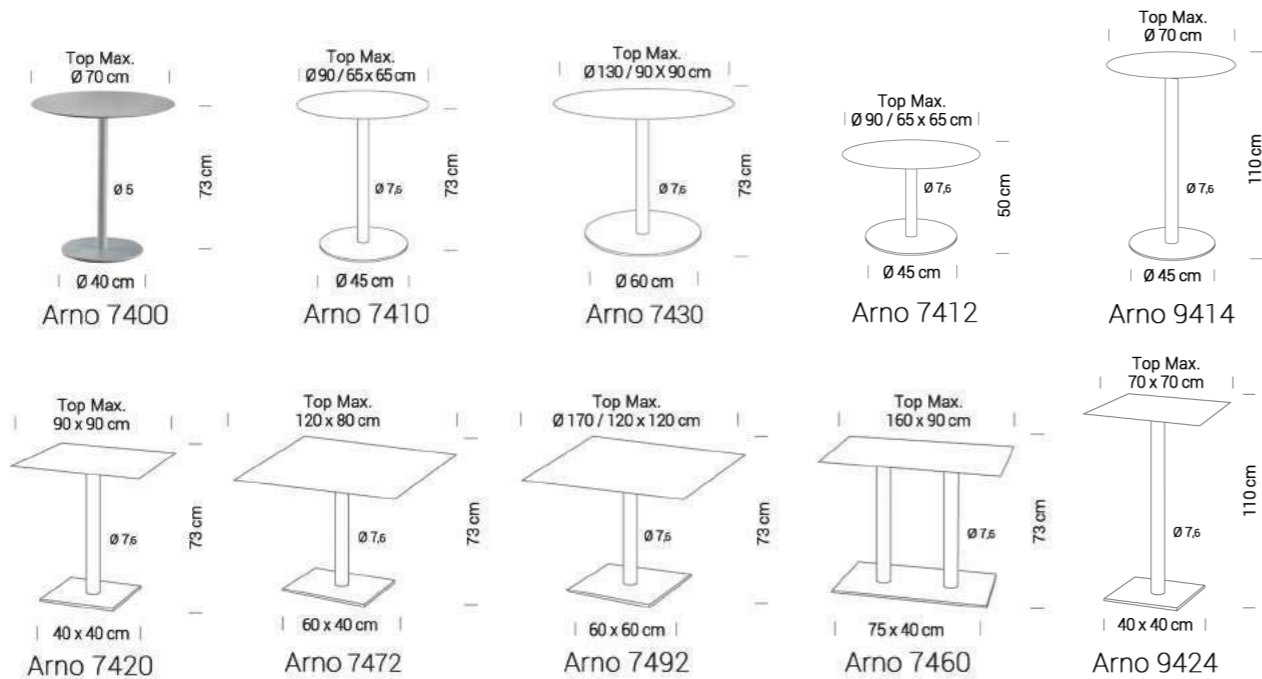

Arno

Colonne ronde
- époxy -