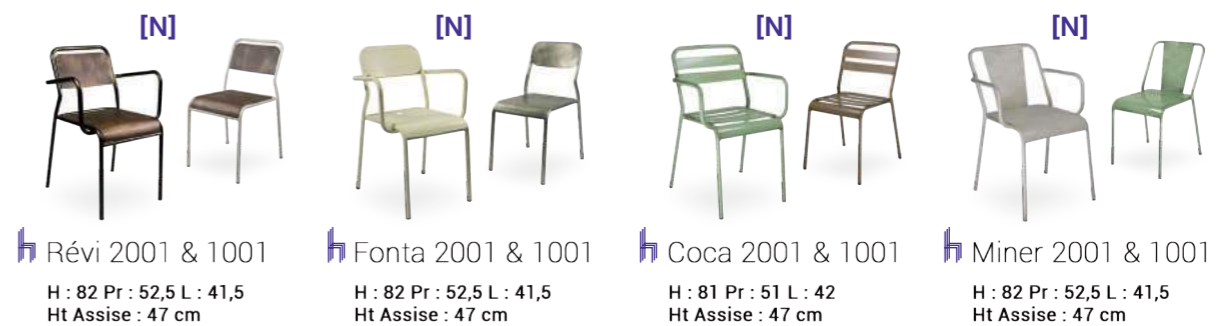

- | | | |
|--|--|---|
| 
[N]
h Légea 1001
H : 87 Pr : 51 L : 50
Ht Assise : 46 cm | 
[N]
h Légea 1002
H : 87 Pr : 51 L : 50
Ht Assise : 46 cm | 
[N]
h Légea 1003
H : 87 Pr : 51 L : 50
Ht Assise : 46 cm |
| 
h Link 1004
H : 87 Pr : 51 L : 50
Ht Assise : 46 cm | 
h Swan 1014
H : 81,5 Pr : 52 L : 48,5
Ht Assise : 46 cm | 
h Line ES/PM
H : 83 Pr : 51 L : 50
Ht Assise : 46 cm |
| 
[N]
h Swift 1163
H : 88 Pr : 51 L : 50
Ht Assise : 45 cm | 
[N]
h Swift 1629
H : 88 Pr : 51 L : 50
Ht Assise : 45 cm | 
[N]
h Swift 1498
H : 88 Pr : 51 L : 50
Ht Assise : 45 cm |
| 
h Swift 1001
H : 88 Pr : 51 L : 50
Ht Assise : 45 cm | 
h Swift 1001
impression numérique
H : 88 Pr : 51 L : 50
Ht Assise : 45 cm | 
h Cosmo 1156
H : 82 Pr : 55 L : 51
Ht Assise : 46 cm |
| 
h Glam 1565
H : 78 Pr : 52 L : 51
Ht Assise : 46 cm | 
[N]
h Lou 1004/P
option avec placet
H : 78,8 Pr : 54 L : 55,6
Ht Assise : 48 cm | 
[N]
h Isy 1003
coque polypropylène
H : 80,5 Pr : 53 L : 51,5
Ht Assise : 46,5 cm |

Photo David MORGANTI

Modèles présentés
Fauteuils KOFFEE 2004

Design & extérieur

Livret Tendances

LES SIÈGES IN/OUTDOOR

Découvrez notre sélection de produits tendances pour aménager vos lieux de vie dans un style très «in/outdoor».