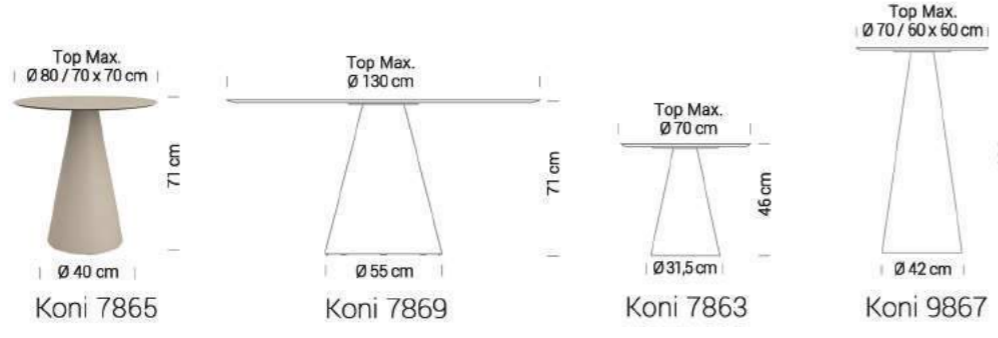

Modèles présentés
Chaises SWIFT 1004 & Claustra sur-mesure

Notre service plus : répondre à toutes vos exigences en vous apportant la solution adéquate.

Easy

Deam

Idra

Epsilon 4

Koni

Kair