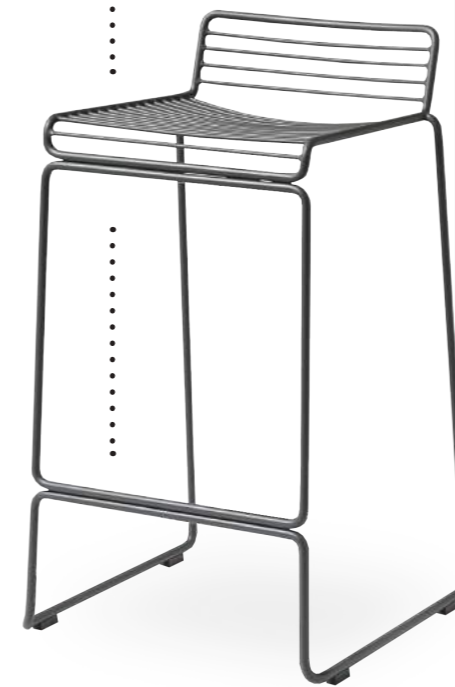

La signature Scandinave

Tabouret haut HEE 6001