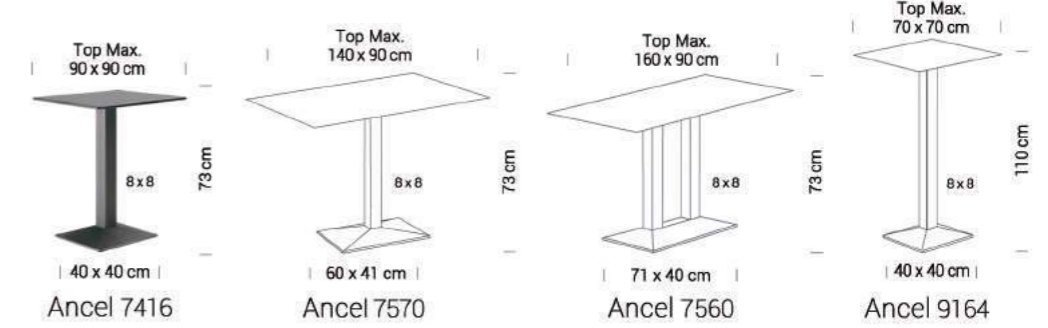

Easy

Deam

Idra

Epsilon 4

Koni

Kair

Verona

Rétro

Ancel

Arago

Easy'Gliss

- Patins glisseurs -

Arno FX

- Colonne bois embase inox brossé -