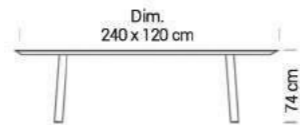

Anvers

Arno
Professionnel

Arno 7491 /300x120

Arno 7431 /360x120

Kair
Pieds Métal/Bois

Kair 7100 /240x100

Kair 7100 /240x120

Kair Wood 7100 /240x100